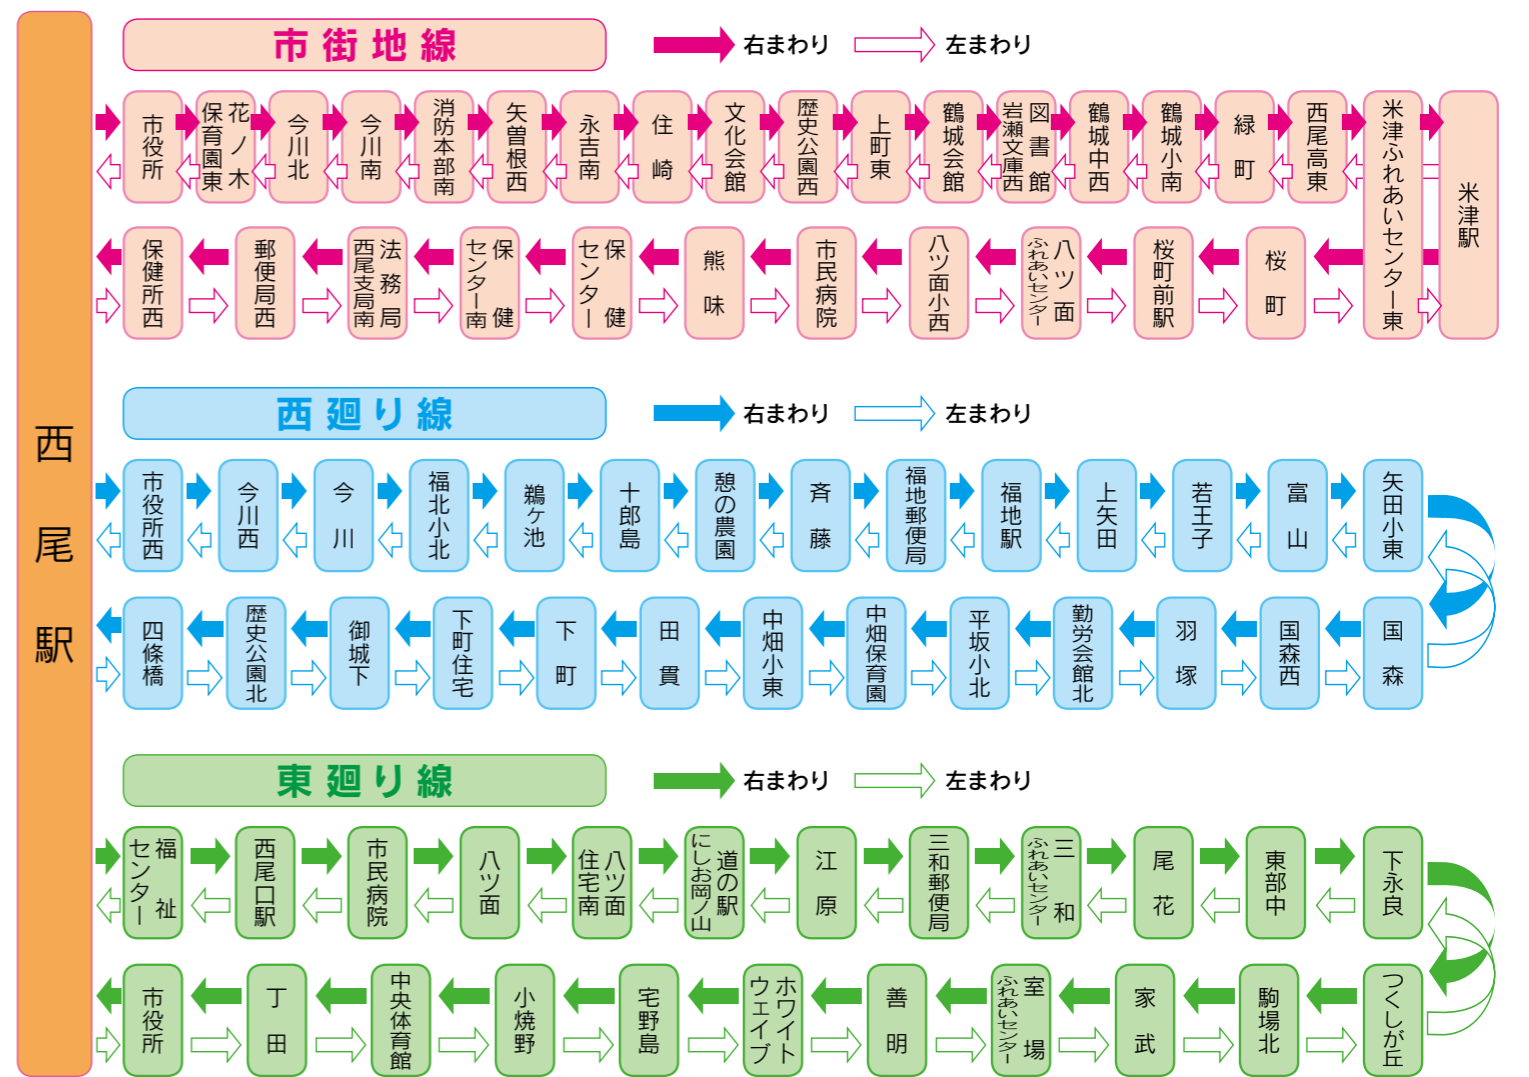

左まわり

東廻り線 停留所	9時	11時	13時	15時	17時
① 西尾駅	9:00	11:00	13:00	15:00	17:00
② 市役所	9:03	11:03	13:03	15:03	17:03
③ 丁田	9:05	11:05	13:05	15:05	17:05
④ 中央体育館	9:06	11:06	13:06	15:06	17:06
⑤ 小焼野	9:07	11:07	13:07	15:07	17:07
⑥ 宅野島	9:09	11:09	13:09	15:09	17:09
⑦ ホワイトウェイブ	9:11	11:11	13:11	15:11	17:11
⑧ 善明	9:15	11:15	13:15	15:15	17:15
⑨ 室場ふれあいセンター	9:17	11:17	13:17	15:17	17:17
⑩ 家武	9:18	11:18	13:18	15:18	17:18
⑪ 駒場北	9:20	11:20	13:20	15:20	17:20
⑫ つくしが丘	9:23	11:23	13:23	15:23	17:23
⑬ 下永良	9:25	11:25	13:25	15:25	17:25
⑭ 東部中	9:26	11:26	13:26	15:26	17:26
⑮ 尾花	9:27	11:27	13:27	15:27	17:27
⑯ 三和ふれあいセンター	9:31	11:31	13:31	15:31	17:31
⑰ 三和郵便局	9:32	11:32	13:32	15:32	17:32
⑱ 江原	9:33	11:33	13:33	15:33	17:33
⑲ 道の駅にしお岡ノ山	9:36	11:36	13:36	15:36	17:36
㉑ ハツ面住宅南	9:39	11:39	13:39	15:39	17:39
㉒ ハツ面	9:40	11:40	13:40	15:40	17:40
㉓ 市民病院	9:43	11:43	13:43	15:43	17:43
㉔ 西尾口駅	9:45	11:45	13:45	15:45	17:45
㉕ 福祉センター	9:46	11:46	13:46	15:46	17:46
① 西尾駅(着)	9:49	11:49	13:49	15:49	17:49

★六万石くるりんバス系統図

西廻り線

右まわり

西廻り線 停留所	8時	10時	12時	14時	16時
① 西尾駅	8:00	10:00	12:00	14:00	16:00
② 市役所西	8:01	10:01	12:01	14:01	16:01
③ 今川西	8:03	10:03	12:03	14:03	16:03
④ 今川	8:04	10:04	12:04	14:04	16:04
⑤ 福北小北	8:06	10:06	12:06	14:06	16:06
⑥ 鶴ヶ池	8:08	10:08	12:08	14:08	16:08
⑦ 十郎島	8:09	10:09	12:09	14:09	16:09
⑧ 憩の農園	8:12	10:12	12:12	14:12	16:12
⑨ 斉藤	8:13	10:13	12:13	14:13	16:13
⑩ 福地郵便局	8:14	10:14	12:14	14:14	16:14
⑪ 福地駅	8:16	10:16	12:16	14:16	16:16
⑫ 上矢田	8:21	10:21	12:21	14:21	16:21
⑬ 若王子	8:22	10:22	12:22	14:22	16:22
⑭ 富山	8:23	10:23	12:23	14:23	16:23
⑮ 矢田小東	8:26	10:26	12:26	14:26	16:26
⑯ 国森	8:28	10:28	12:28	14:28	16:28
⑰ 国森西	8:29	10:29	12:29	14:29	16:29
⑱ 羽塚	8:31	10:31	12:31	14:31	16:31
⑲ 勤労会館北	8:32	10:32	12:32	14:32	16:32
㉑ 平坂小北	8:34	10:34	12:34	14:34	16:34
㉒ 中畑保育園	8:36	10:36	12:36	14:36	16:36
㉓ 中畑小東	8:38	10:38	12:38	14:38	16:38
㉔ 田貴	8:39	10:39	12:39	14:39	16:39
㉕ 下町	8:42	10:42	12:42	14:42	16:42
㉖ 下町住宅	8:44	10:44	12:44	14:44	16:44
㉗ 御城下	8:45	10:45	12:45	14:45	16:45
㉘ 歴史公園北	8:46	10:46	12:46	14:46	16:46
㉙ 四條橋	8:47	10:47	12:47	14:47	16:47
① 西尾駅(着)	8:50	10:50	12:50	14:50	16:50

左まわり

西廻り線 停留所	9時	11時	13時	15時	17時
① 西尾駅	9:00	11:00	13:00	15:00	17:00
② 四條橋	9:01	11:01	13:01	15:01	17:01
③ 歴史公園北	9:02	11:02	13:02	15:02	17:02
④ 御城下	9:03	11:03	13:03	15:03	17:03
⑤ 下町住宅	9:05	11:05	13:05	15:05	17:05
⑥ 下町	9:06	11:06	13:06	15:06	17:06
⑦ 田貴	9:07	11:07	13:07	15:07	17:07
⑧ 中畑小東	9:09	11:09	13:09	15:09	17:09
⑨ 中畑保育園	9:11	11:11	13:11	15:11	17:11
⑩ 平坂小北	9:13	11:13	13:13	15:13	17:13
⑪ 勤労会館北	9:15	11:15	13:15	15:15	17:15
⑫ 羽塚	9:16	11:16	13:16	15:16	17:16
⑬ 国森西	9:17	11:17	13:17	15:17	17:17
⑭ 国森	9:18	11:18	13:18	15:18	17:18
⑮ 矢田小東	9:20	11:20	13:20	15:20	17:20
⑯ 富山	9:23	11:23	13:23	15:23	17:23
⑰ 若王子	9:24	11:24	13:24	15:24	17:24
⑱ 上矢田	9:25	11:25	13:25	15:25	17:25
⑲ 福地駅	9:31	11:31	13:31	15:31	17:31
㉑ 福地郵便局	9:32	11:32	13:32	15:32	17:32
㉒ 斉藤	9:33	11:33	13:33	15:33	17:33
㉓ 憩の農園	9:35	11:35	13:35	15:35	17:35
㉔ 十郎島	9:38	11:38	13:38	15:38